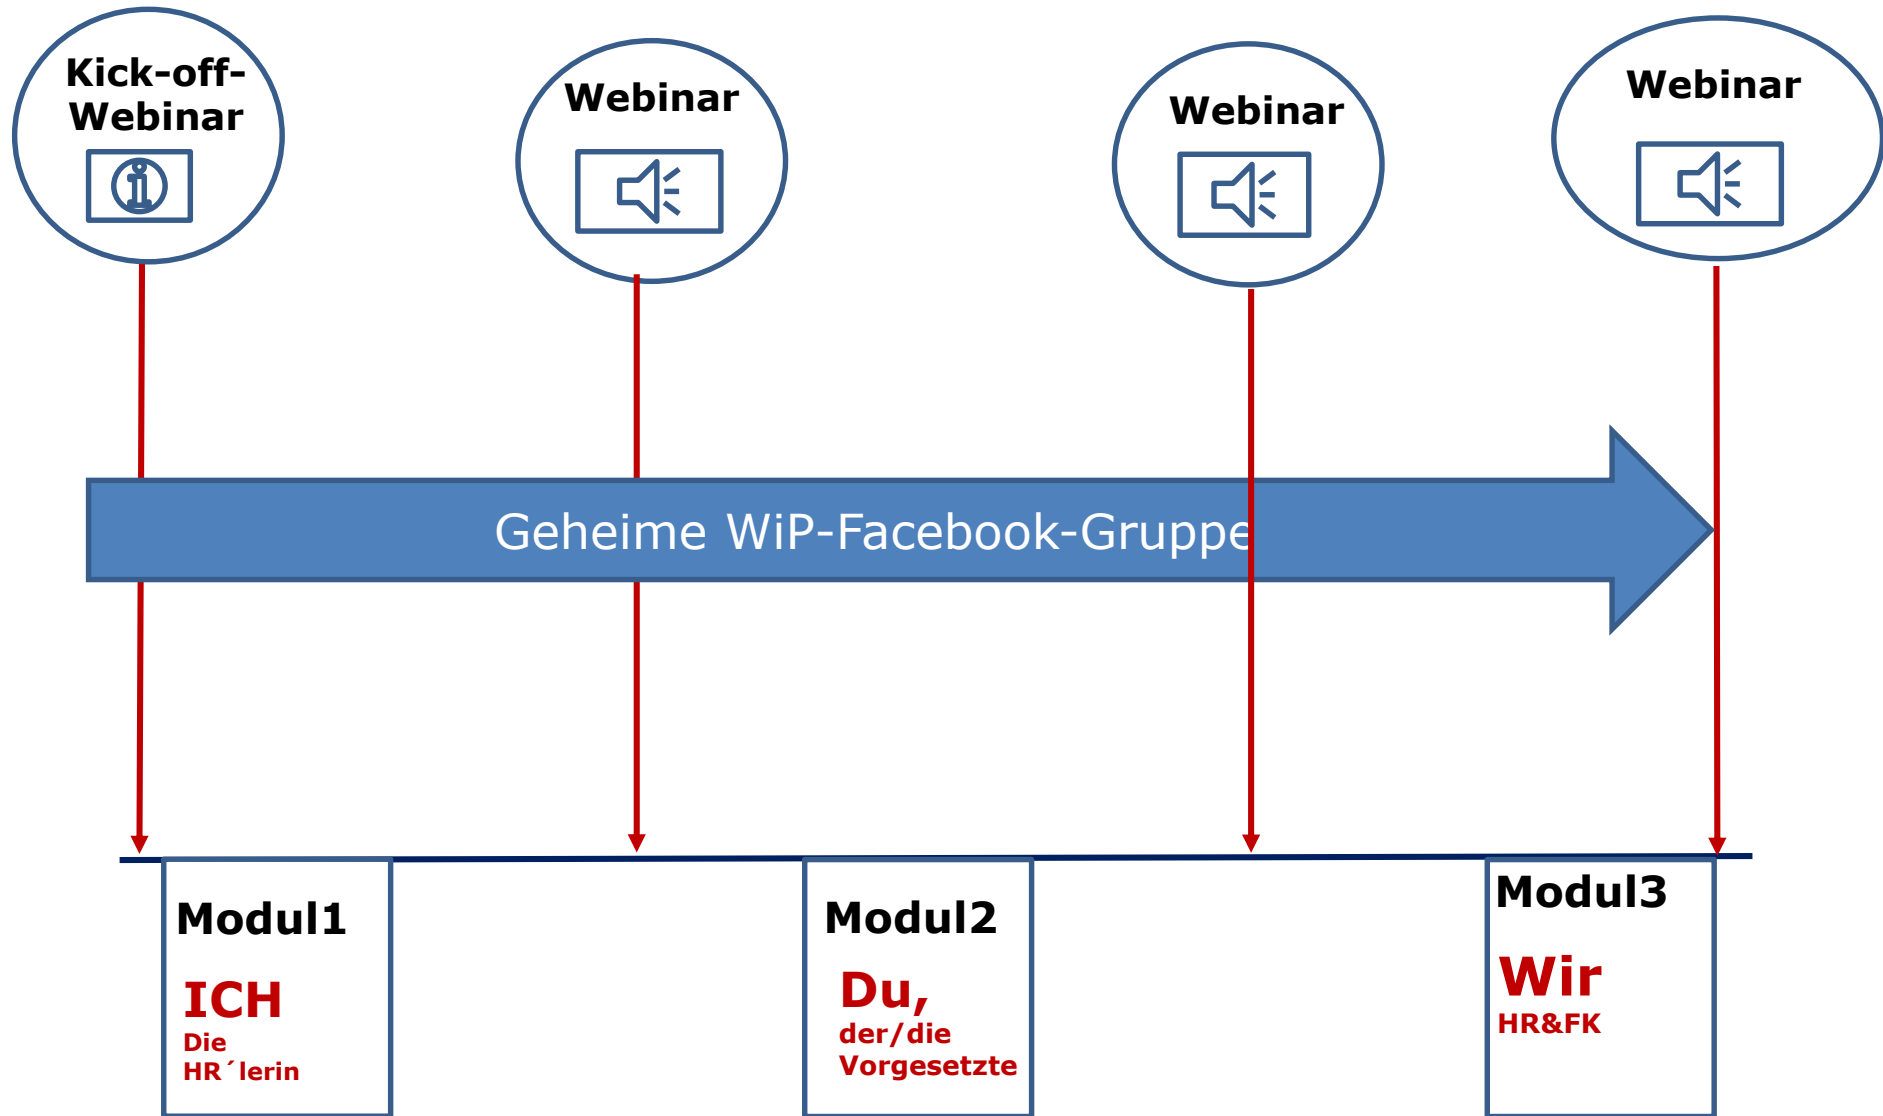

VIP-Kurs

Module werden wöchentlich freigeschaltet * WiP-Facebook-Forum (geschlossener Bereich) mit Betreuung *
Gesamtdauer: 4 - 6 Wochen